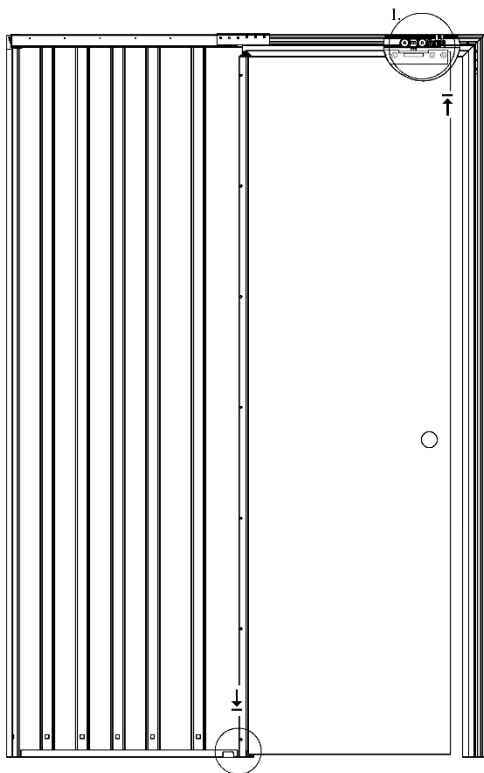

Balíček pouzdra AKTIVE/ EMOTIVE pro skleněné dveře – za příplatek

IV.