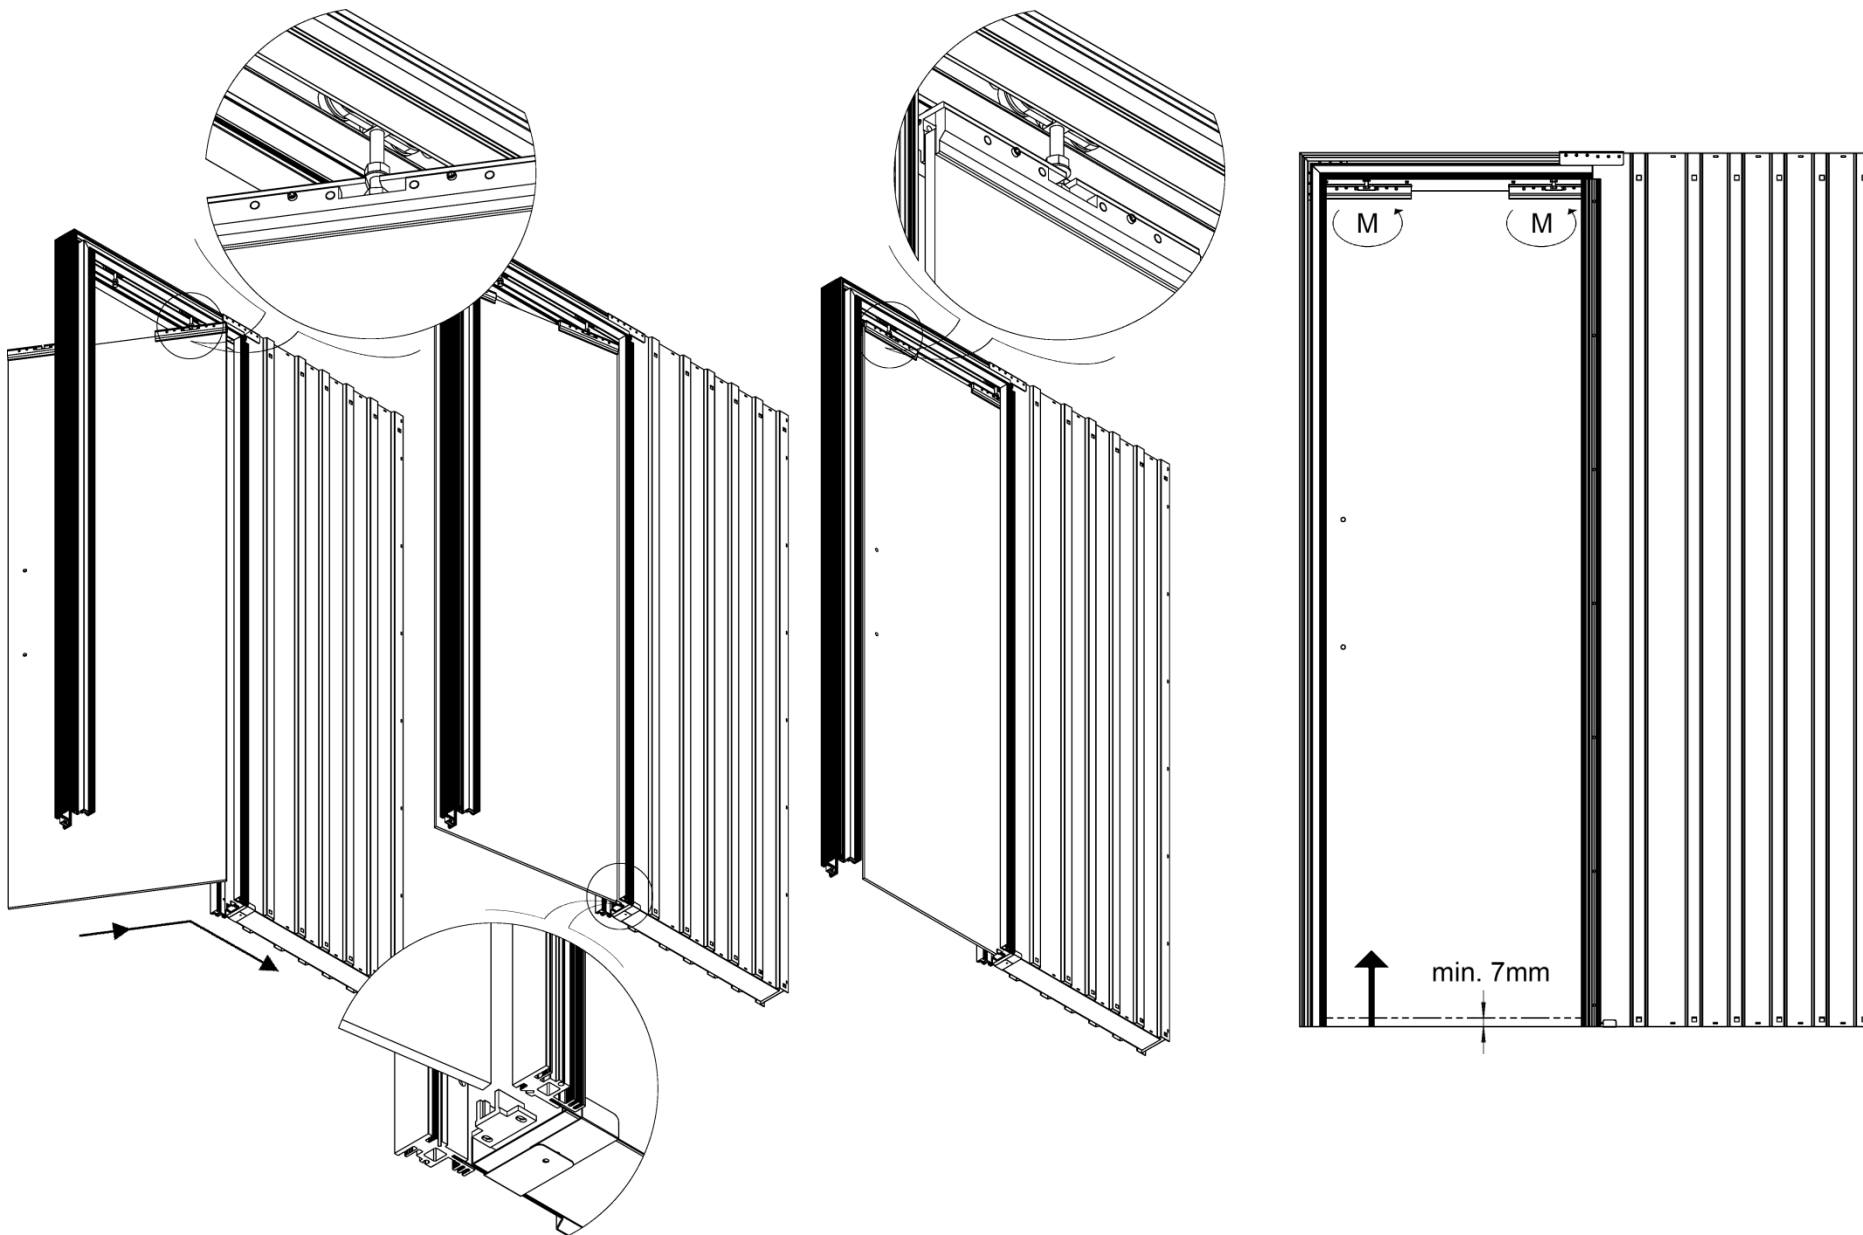

## JAP 712 - AKTIVE KOMFORT

Model je sestavou dvou bezbložkových stavebních pouzder navzájem spojených vodící lištou. Každé pouzdro je určeno pro jedny jednokřídlé dveře, které se vysouvají proti sobě a pohyb dveří může být i synchronizován. Model je úplně bez zárubně.

Balíček pouzdra AKTIVE/ EMOTIVE pro skleněné dveře – za příplatek

IV.

VETRO 22 -obsah balení

**EMOTIVE**