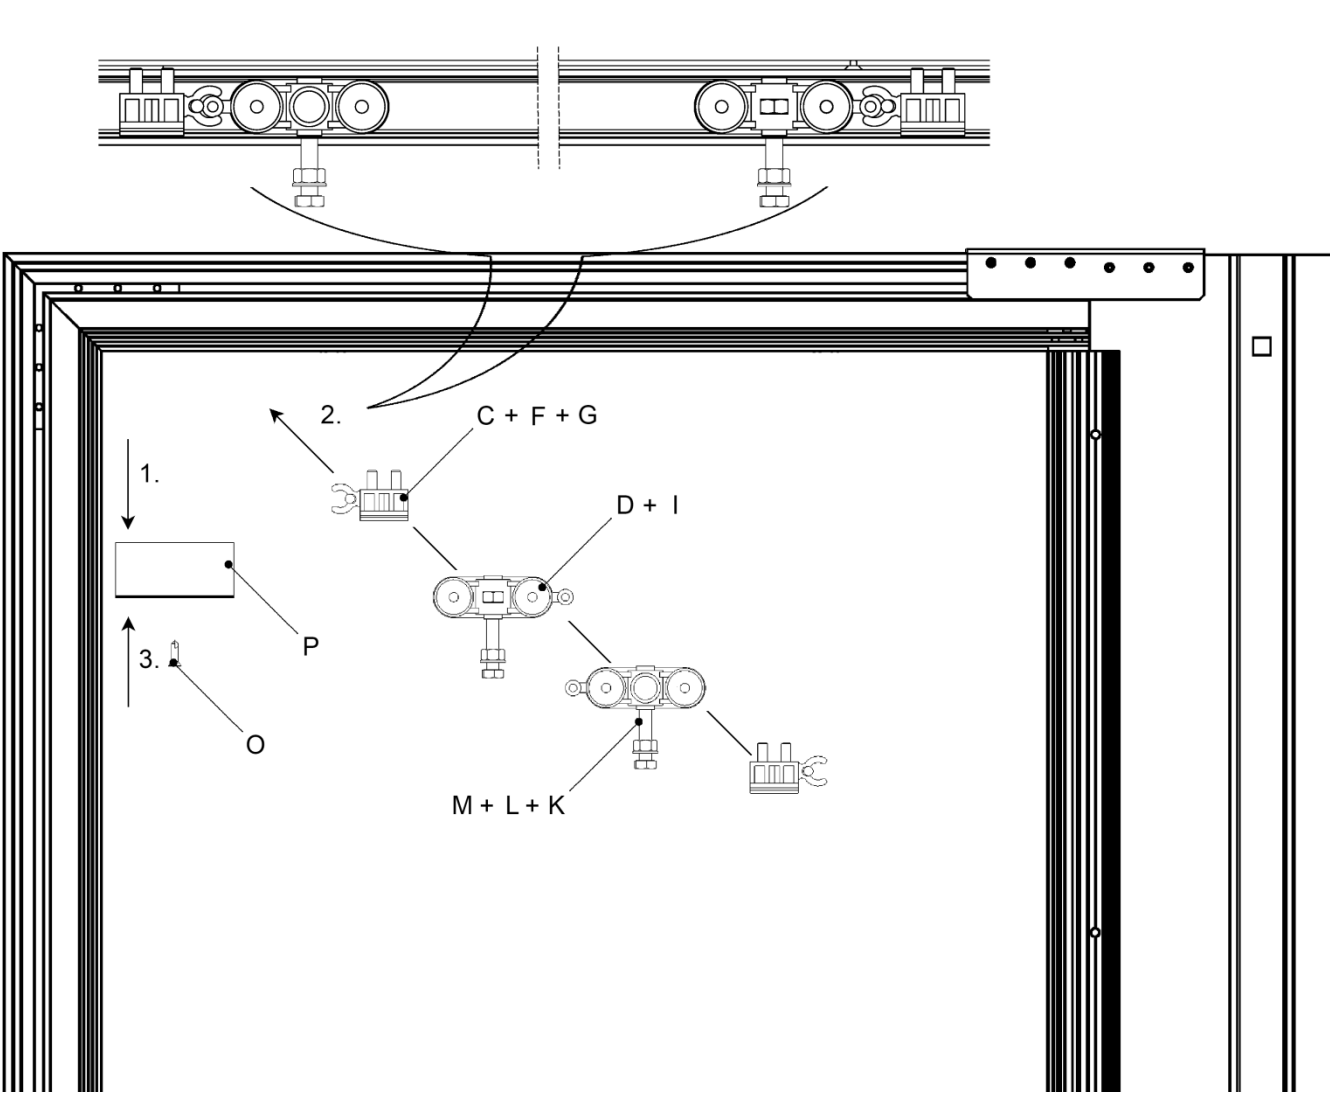

## JAP 712 - AKTIVE KOMFORT

Model je sestavou dvou bezbložkových stavebních pouzder navzájem spojených vodící lištou. Každé pouzdro je určeno pro jedny jednokřídlé dveře, které se vysouvají proti sobě a pohyb dveří může být i synchronizován. Model je úplně bez zárubně.

Balíček pouzdra AKTIVE/ EMOTIVE pro skleněné dveře – za příplatek

IV.

VETRO 22 -obsah balení

**EMOTIVE**