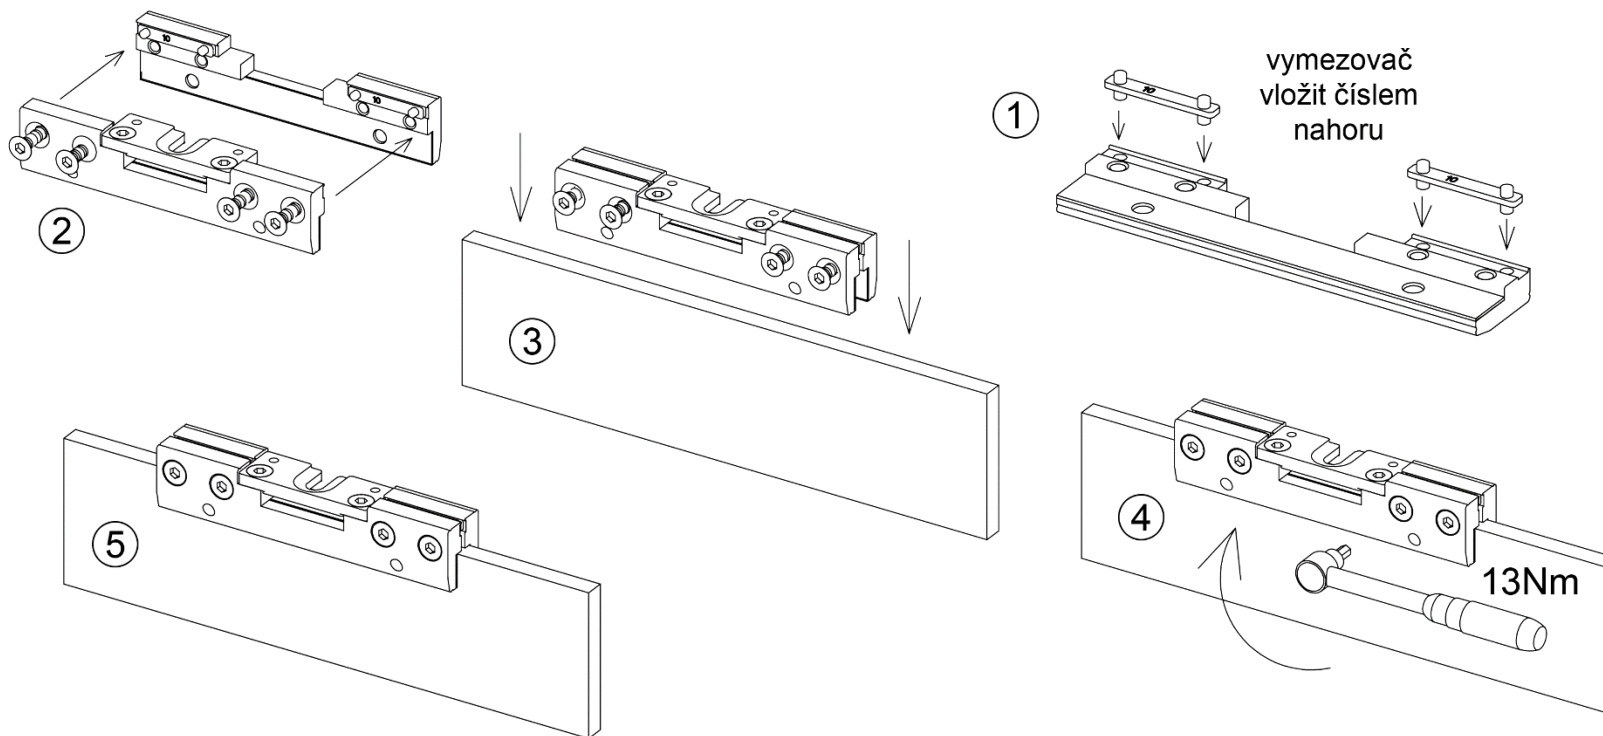

## JAP 712 - AKTIVE KOMFORT

Model je sestavou dvou bezbložkových stavebních pouzder navzájem spojených vodící lištou. Každé pouzdro je určeno pro jedny jednokřídlé dveře, které se vysouvají proti sobě a pohyb dveří může být i synchronizován. Model je úplně bez zárubně.

Balíček pouzdra AKTIVE/ EMOTIVE pro skleněné dveře – za příplatek

IV.

VETRO 22 -obsah balení

**EMOTIVE**