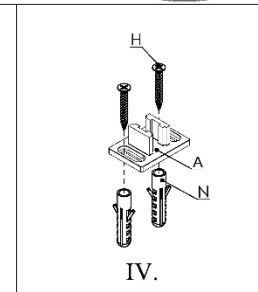

Balíček pouzdra AKTIVE/ EMOTIVE pro skleněné dveře – za příplatek