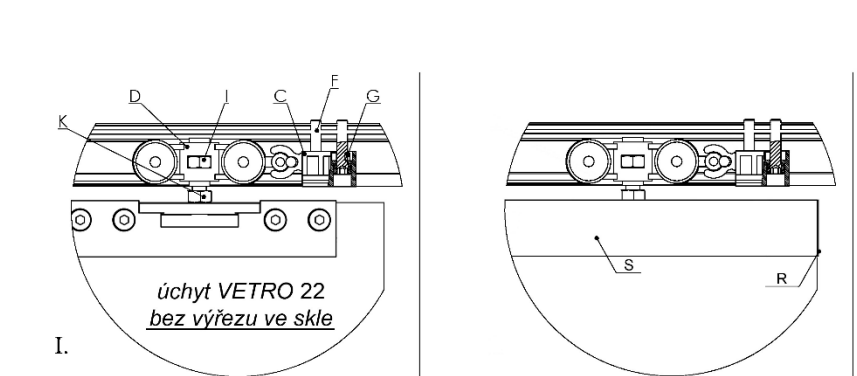

Balíček pouzdra AKTIVE/ EMOTIVE pro skleněné dveře – za příplatek