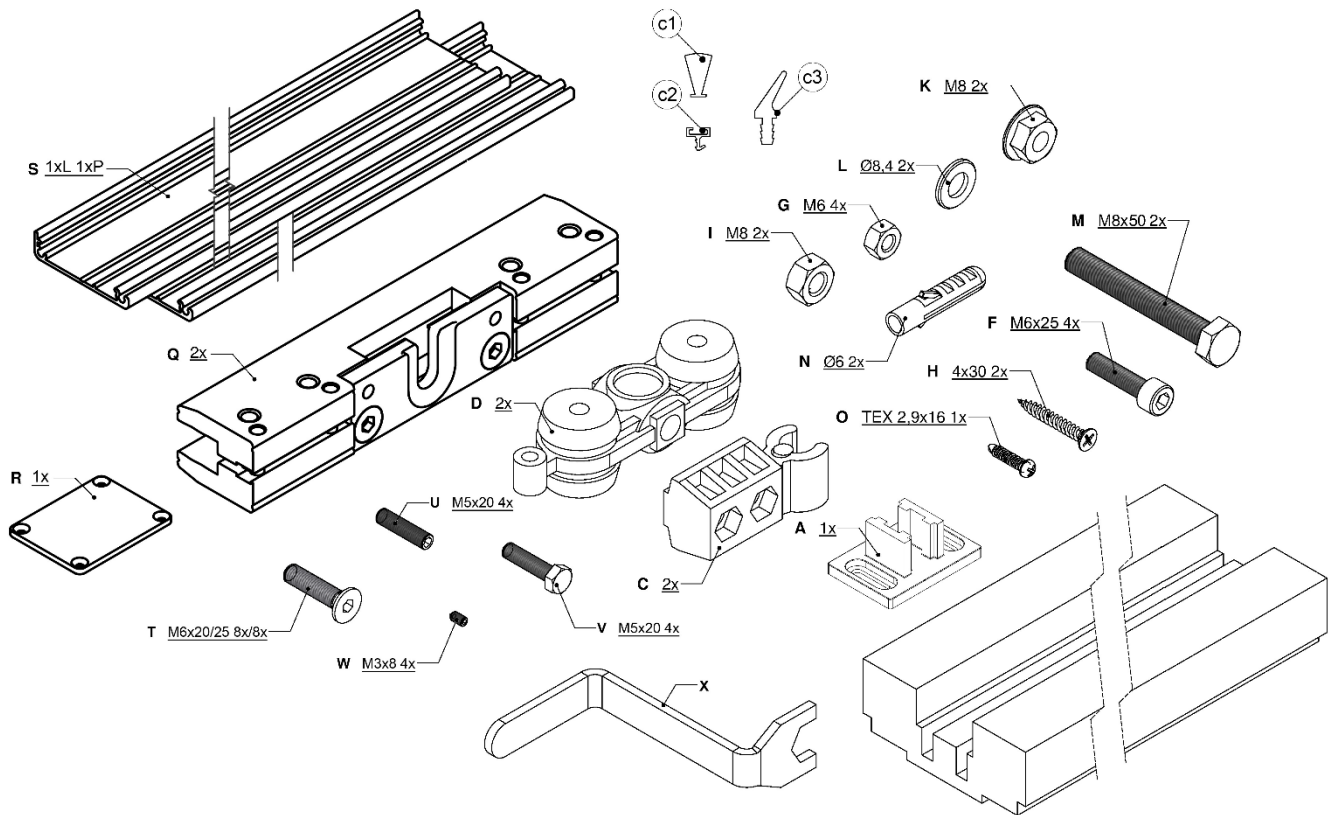

## JAP 712 - AKTIVE KOMFORT

Model je sestavou dvou bezbložkových stavebních pouzder navzájem spojených vodící lištou. Každé pouzdro je určeno pro jedny jednokřídlé dveře, které se vysouvají proti sobě a pohyb dveří může být i synchronizován. Model je úplně bez zárubně.

Balíček pouzdra AKTIVE/ EMOTIVE pro skleněné dveře – za příplatek

IV.

VETRO 22 -obsah balení

**EMOTIVE**