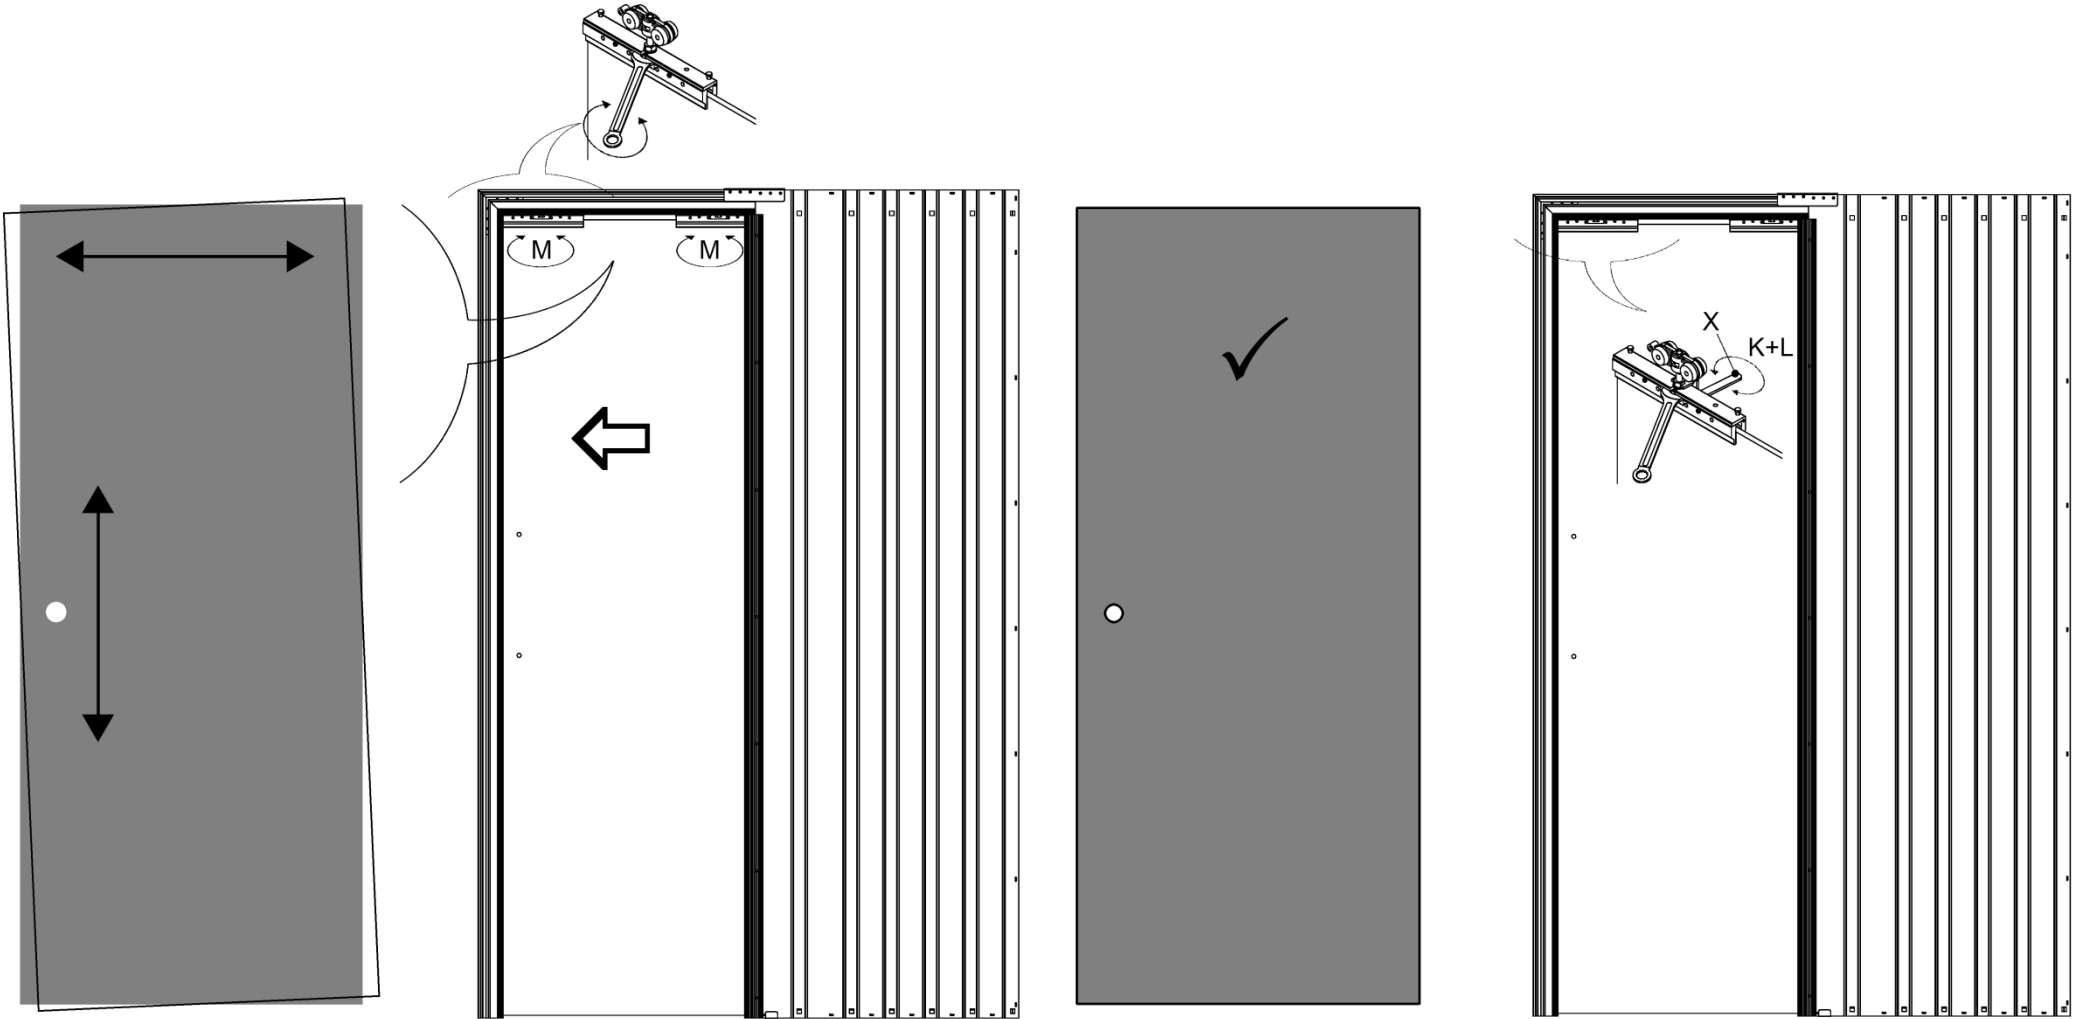

## JAP 712 - AKTIVE KOMFORT

Model je sestavou dvou bezbložkových stavebních pouzder navzájem spojených vodící lištou. Každé pouzdro je určeno pro jedny jednokřídlé dveře, které se vysouvají proti sobě a pohyb dveří může být i synchronizován. Model je úplně bez zárubně.

Balíček pouzdra AKTIVE/ EMOTIVE pro skleněné dveře – za příplatek

IV.

VETRO 22 -obsah balení

**EMOTIVE**