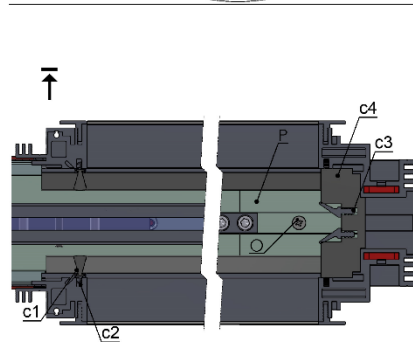

## JAP 712 - AKTIVE KOMFORT

Model je sestavou dvou bezbložkových stavebních pouzder navzájem spojených vodící lištou. Každé pouzdro je určeno pro jedny jednokřídlé dveře, které se vysouvají proti sobě a pohyb dveří může být i synchronizován. Model je úplně bez zárubně.

Balíček pouzdra AKTIVE/ EMOTIVE pro skleněné dveře – za příplatek

IV.

VETRO 22 -obsah balení

**EMOTIVE**