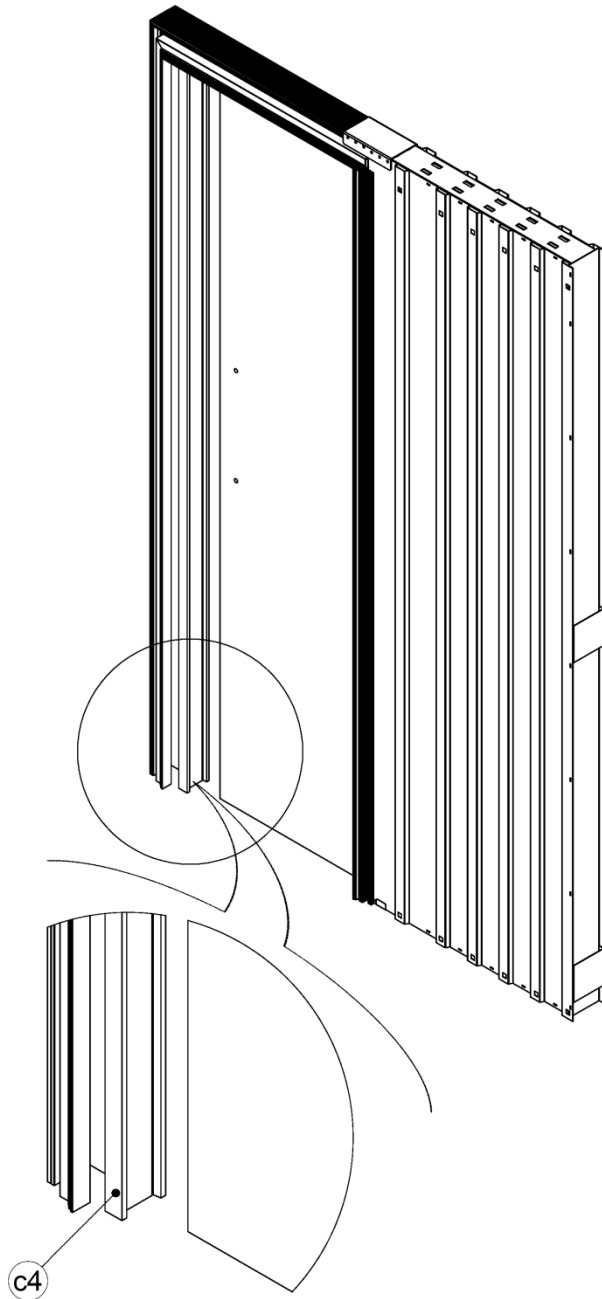

## JAP 712 - AKTIVE KOMFORT

Model je sestavou dvou bezbložkových stavebních pouzder navzájem spojených vodící lištou. Každé pouzdro je určeno pro jedny jednokřídlé dveře, které se vysouvají proti sobě a pohyb dveří může být i synchronizován. Model je úplně bez zárubně.

Balíček pouzdra AKTIVE/ EMOTIVE pro skleněné dveře – za příplatek

IV.

VETRO 22 -obsah balení

**EMOTIVE**