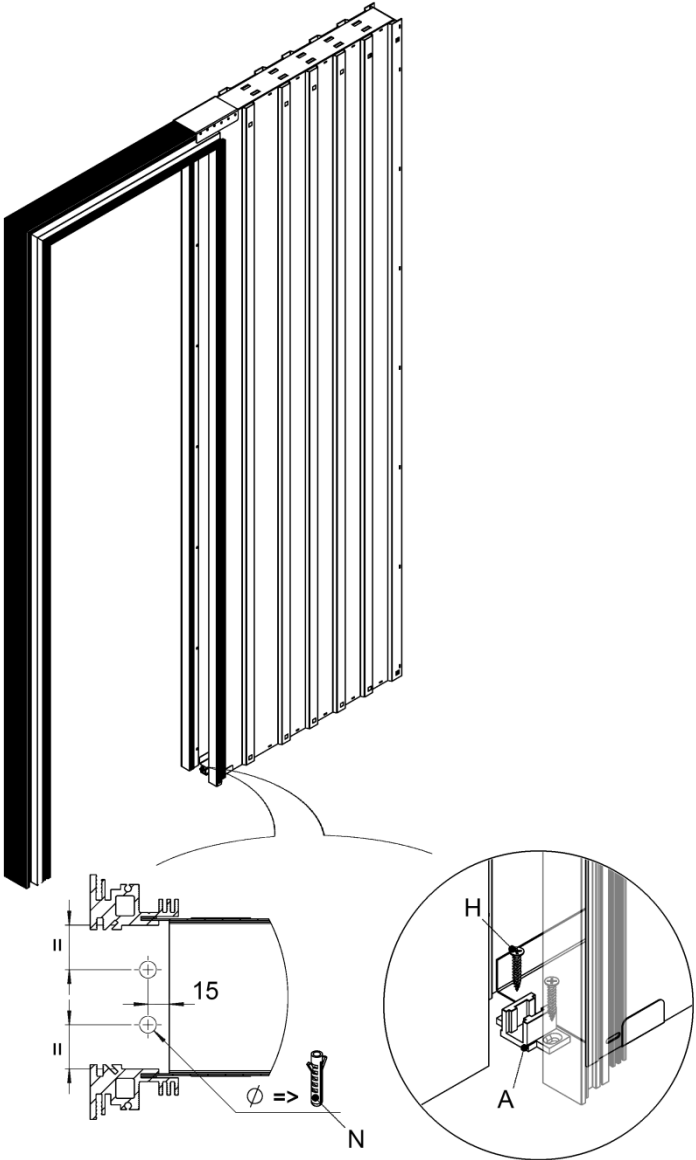

## JAP 712 - AKTIVE KOMFORT

Model je sestavou dvou bezbložkových stavebních pouzder navzájem spojených vodící lištou. Každé pouzdro je určeno pro jedny jednokřídlé dveře, které se vysouvají proti sobě a pohyb dveří může být i synchronizován. Model je úplně bez zárubně.

Balíček pouzdra AKTIVE/ EMOTIVE pro skleněné dveře – za příplatek

IV.

VETRO 22 -obsah balení

**EMOTIVE**