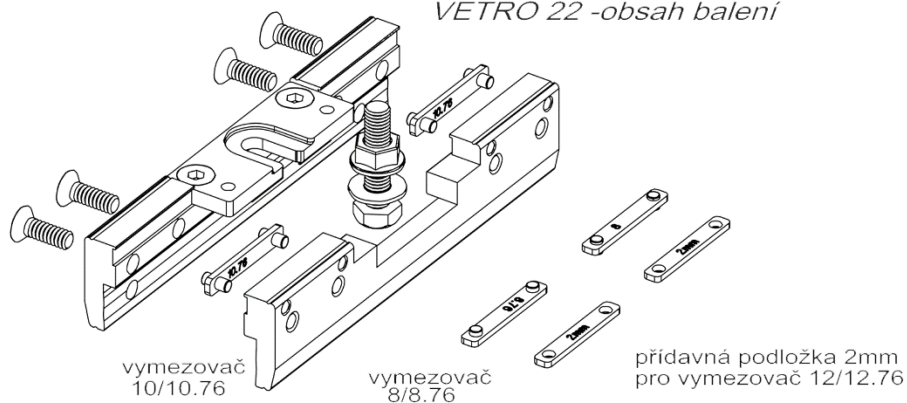

## JAP 712 - AKTIVE KOMFORT

Model je sestavou dvou bezbložkových stavebních pouzder navzájem spojených vodící lištou. Každé pouzdro je určeno pro jedny jednokřídlé dveře, které se vysouvají proti sobě a pohyb dveří může být i synchronizován. Model je úplně bez zárubně.

Balíček pouzdra AKTIVE/ EMOTIVE pro skleněné dveře – za příplatek

IV.

VETRO 22 -obsah balení

**EMOTIVE**